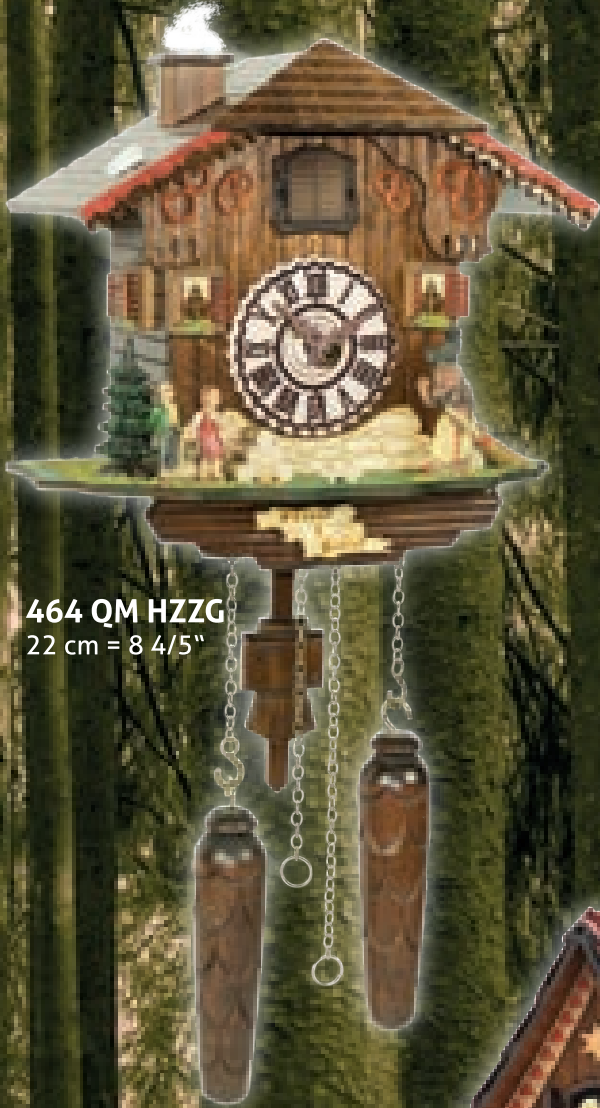

458 QM
20 cm = 8"

459 QM
22 cm = 8 4/5"

Hänsel & Gretel

464 QM HZZG
22 cm = 8 4/5"

465 QM HZZG
32 cm = 12 4/5"

501 QM
23 cm = 9 1/5"
Tischuhr
Table Clock
Horloge de table

466 QM
24 cm = 9 3/5"

Schwarzwälder Märchenwelt