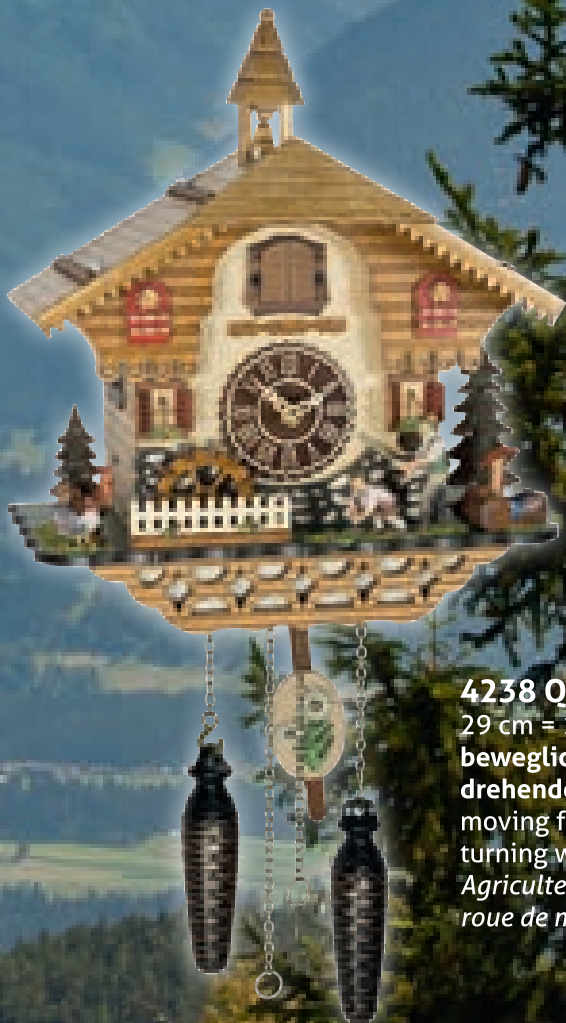

4237 QM
28 cm = 11 1/5"

4238 QM
29 cm = 11 3/5"
beweglicher Bauer
drehendes Mühlrad
moving farmer
turning waterwheel
Agriculteur animé
roue de moulin tournante

4239 QM
24 cm = 9 3/5"
beweglicher Jäger
drehendes Mühlrad
moving hunter
turning waterwheel
chasseur mouvant
roue de moulin tournante