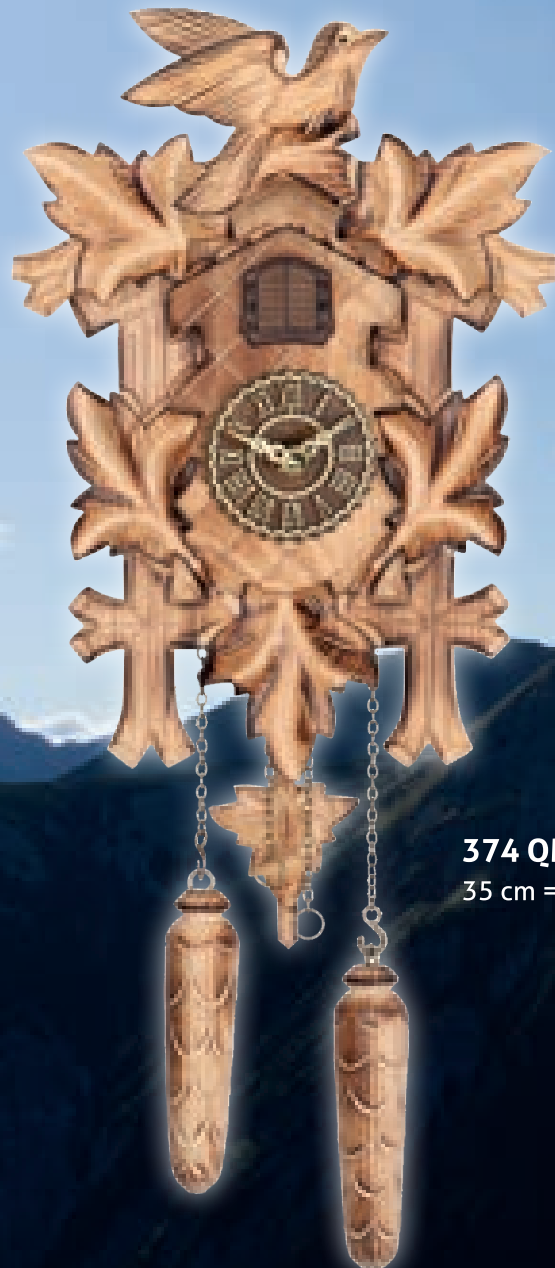

373 QM HZZG
22 cm = 8 4/5"

374 QM HZZG
35 cm = 14"