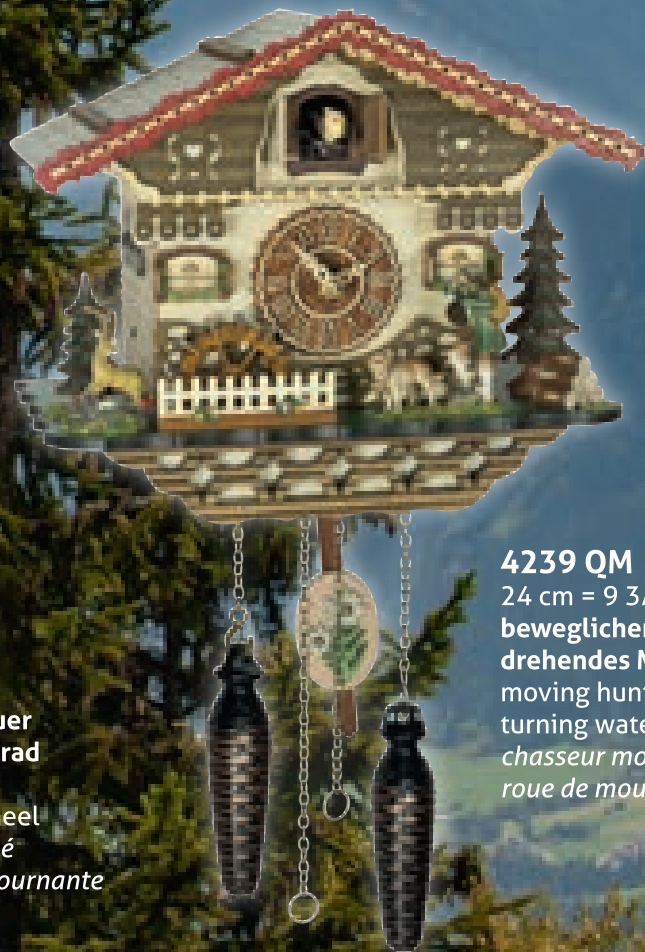

4237 QM
28 cm = 11 1/5"

4238 QM
29 cm = 11 3/5"
beweglicher Bauer
drehendes Mühlrad
moving farmer
turning waterwheel
Agriculteur animé
roue de moulin tournante

4239 QM
24 cm = 9 3/5"
beweglicher Jäger
drehendes Mühlrad
moving hunter
turning waterwheel
chasseur mouvant
roue de moulin tournante